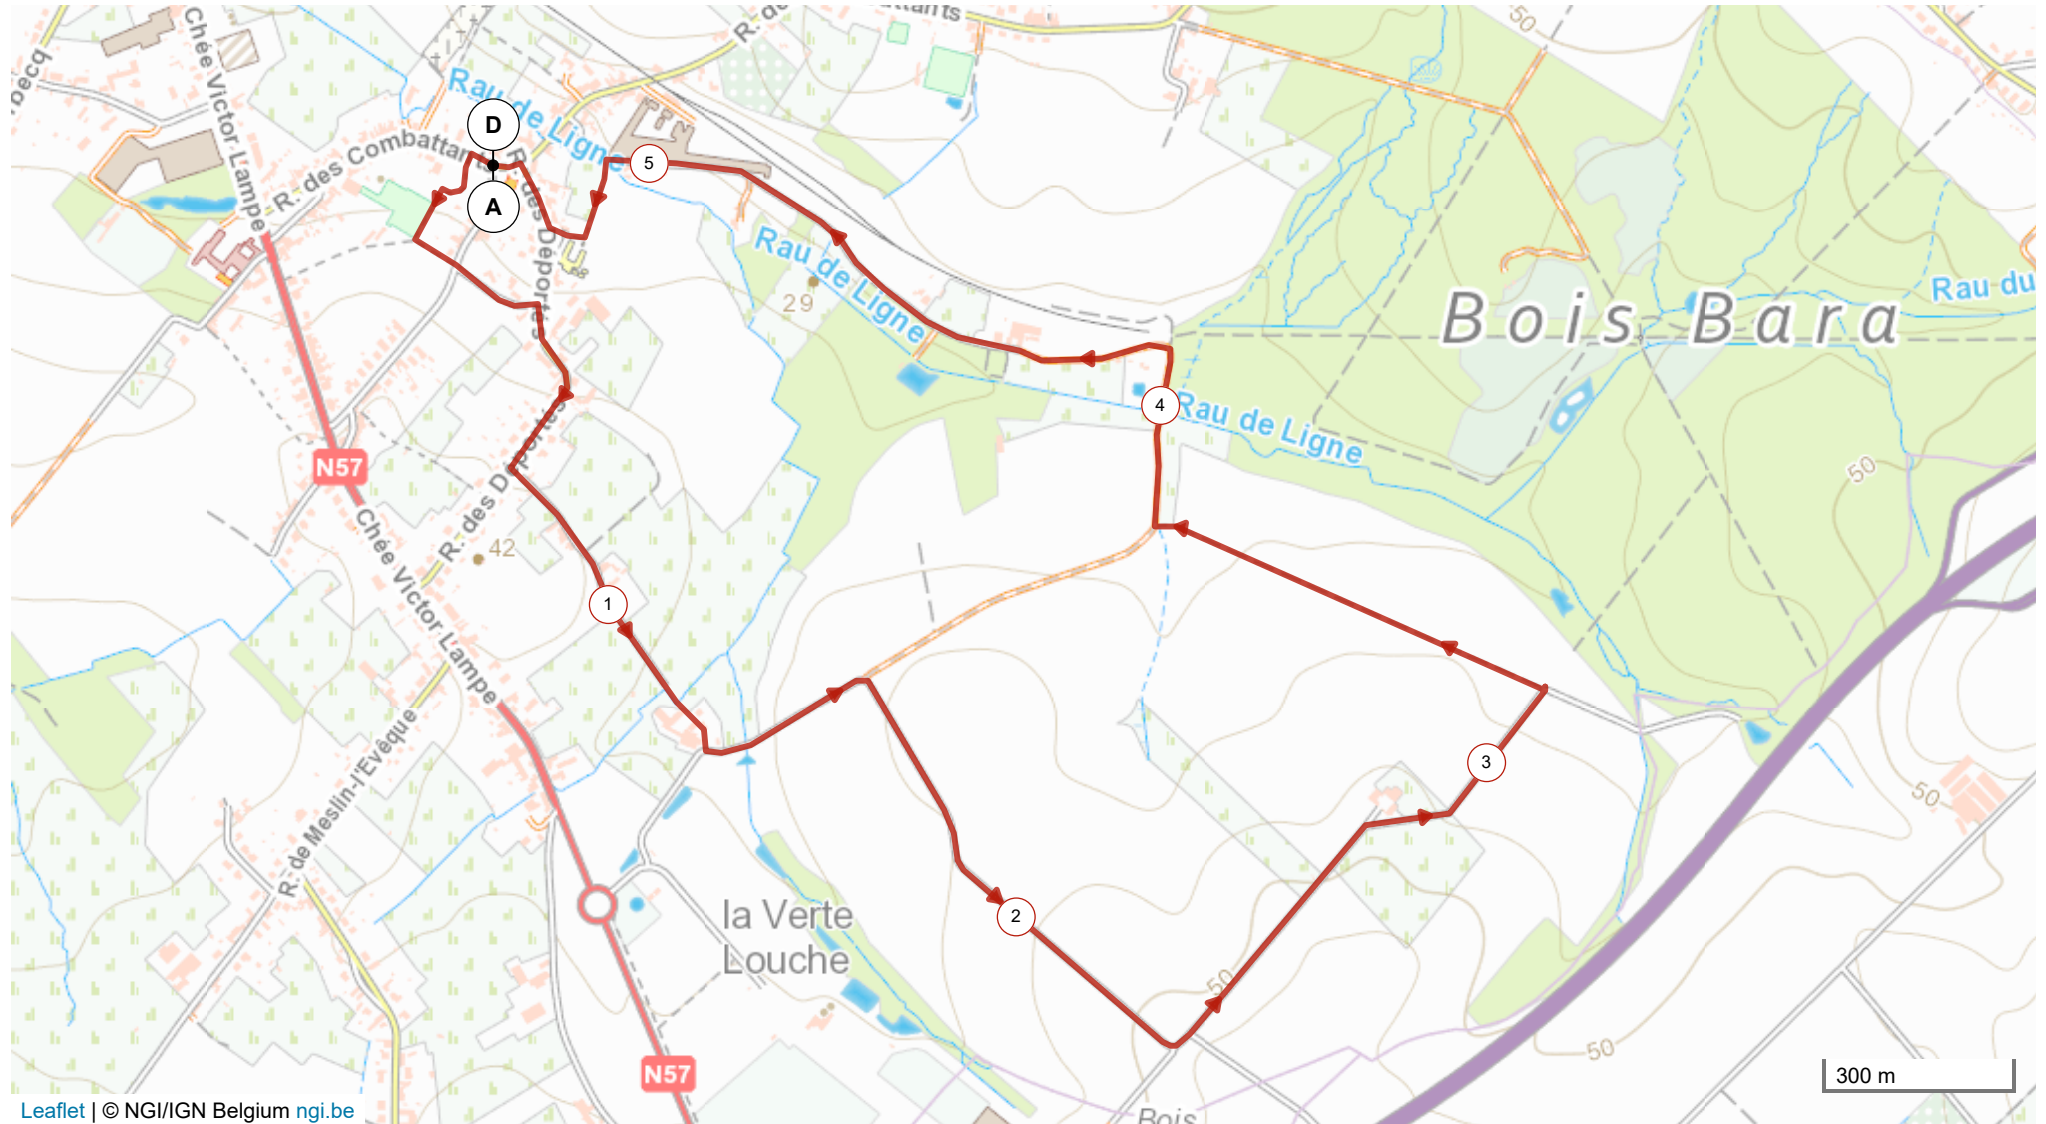

14654726 | Marche | LVA MP22__5KM

Lessines -> Lessines

5.405 km ↑ 34 m ↓ 34 m ▲ 26 m ▼ 48 m

Leaflet | © NGI/IGN Belgium ngi.be

Le droit de reproduction est strictement réservé à un usage personnel et privé. Lors de la pratique de votre activité, veuillez à respecter les propriétés et chemins privés et assurez-vous de la praticabilité du parcours.

© 2022 Openrunner